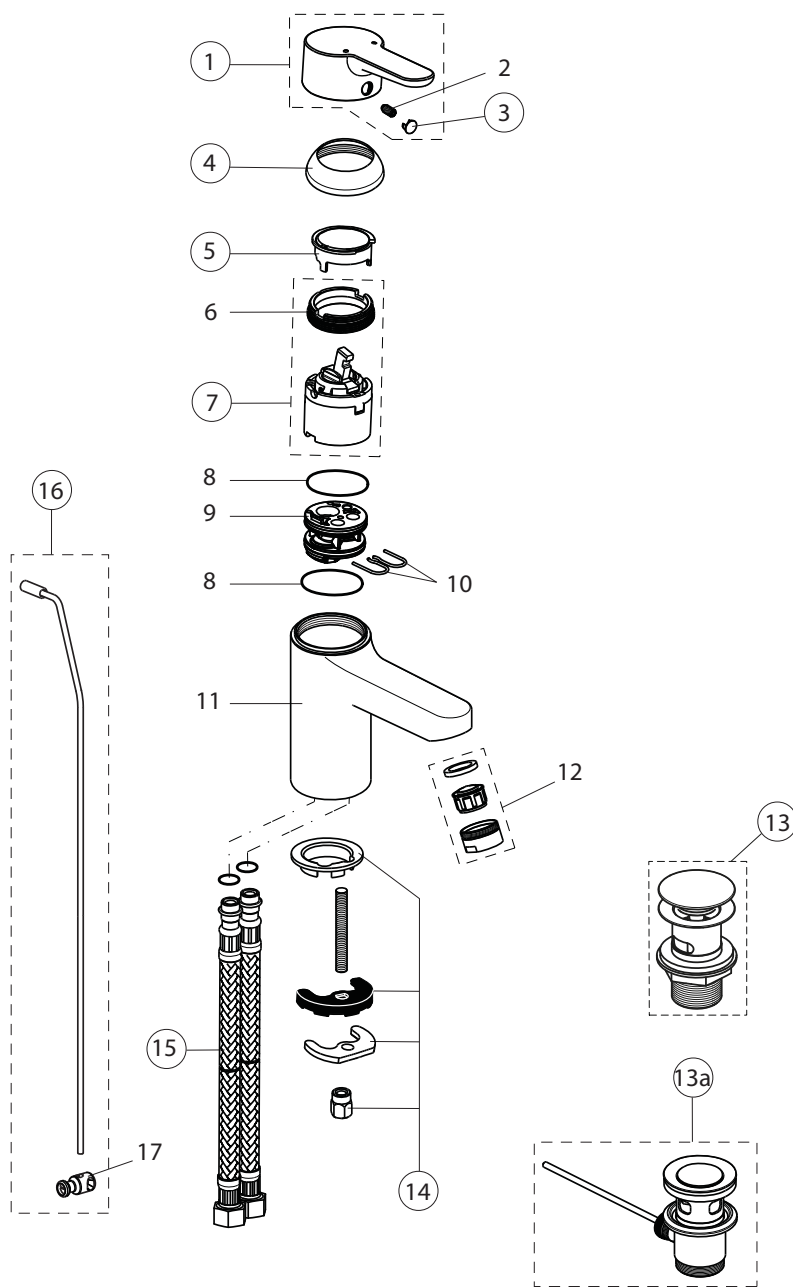

# Reservevedele/Måltegninger F1731, F1732

Version før jan. 17

Nr.	Beskrivelse	Varenr.	WVS nr.	Nr.	Beskrivelse	Varenr.	WVS nr.
1	Håndgreb	B961294AA					
2	Skrue M5x10						
3	Mærkeknop (krom)	B960473AA	745113125				
4+6	Design kappe og møtrik	B960862AA					
5	Temperaturbegrænser	B960477NU	745113128				
6	Møtrik M43x1 M41x1,5	(indgår med pos. 4)					
7	Kartouche 40 mm	B960863NU	745113115				
8	O-ring Ø35x2						
9	Manifold						
10	Låse klips						
11	Batterikrop.						
12	Luftblånder M24x1 5 l/min.	B960754AA					
13	Bundventil push open komplet	S8803AA	747054310				
13a	Bundventil komplet	A961230AA	745117780				
14	Bespændingssæt	B960608NU					
15	Flex slange Ø10,5 G3/8" L445						
16	Træk-op stang komplet	B961039AA					
17	Spændestykke	A963404NU	745113445				