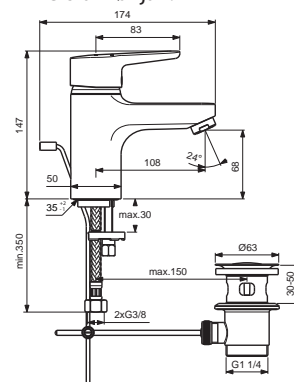

# Reservevedele/Måltegninger F1731, F1732

Version før jan. 17

Nr.	Beskrivelse	Varenr.	WVS nr.	Nr.	Beskrivelse	Varenr.	WVS nr.
1	Håndgreb	B961294AA					
2	Skrue M5x10						
3	Mærkeknop (krom)	B960473AA	745113125				
4+6	Design kappe og møtrik	B960862AA					
5	Temperaturbegrænser	B960477NU	745113128				
6	Møtrik M43x1 M41x1,5	(indgår med pos. 4)					
7	Kartouche 40 mm	B960863NU	745113115				
8	O-ring Ø35x2						
9	Manifold						
10	Låse klips						
11	Batterikrop.						
12	Luftblånder M24x1 5 l/min.	B960754AA					
13	Bundventil push open komplet	S8803AA	747054310				
13a	Bundventil komplet	A961230AA	745117780				
14	Bespændingssæt	B960608NU					
15	Flex slange Ø10,5 G3/8" L445						
16	Træk-op stang komplet	B961039AA					
17	Spændestykke	A963404NU	745113445				