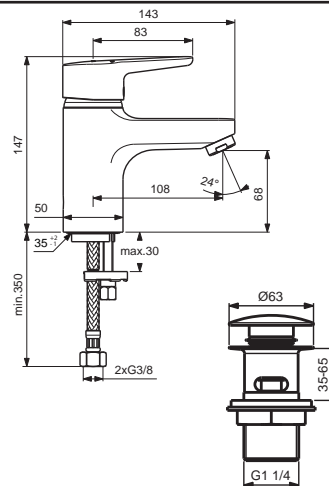

# Reservevedele/Måltegninger F1731, F1732

Version før jan. 17

Nr.	Beskrivelse	Varenr.	WVS nr.	Nr.	Beskrivelse	Varenr.	WVS nr.
1	Håndgreb	B961294AA					
2	Skrue M5x10						
3	Mærkeknop (krom)	B960473AA	745113125				
4+6	Design kappe og møtrik	B960862AA					
5	Temperaturbegrænser	B960477NU	745113128				
6	Møtrik M43x1 M41x1,5	(indgår med pos. 4)					
7	Kartouche 40 mm	B960863NU	745113115				
8	O-ring Ø35x2						
9	Manifold						
10	Låse klips						
11	Batterikrop.						
12	Luftblånder M24x1 5 l/min.	B960754AA					
13	Bundventil push open komplet	S8803AA	747054310				
13a	Bundventil komplet	A961230AA	745117780				
14	Bespændingssæt	B960608NU					
15	Flex slange Ø10,5 G3/8" L445						
16	Træk-op stang komplet	B961039AA					
17	Spændestykke	A963404NU	745113445				