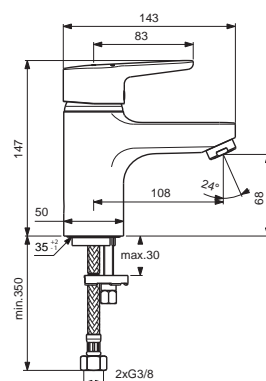

# Reservevedele/Måltegninger F1731, F1732

Version før jan. 17

Nr.	Beskrivelse	Varenr.	WVS nr.	Nr.	Beskrivelse	Varenr.	WVS nr.
1	Håndgreb	B961294AA					
2	Skrue M5x10						
3	Mærkeknop (krom)	B960473AA	745113125				
4+6	Design kappe og møtrik	B960862AA					
5	Temperaturbegrænser	B960477NU	745113128				
6	Møtrik M43x1 M41x1,5	(indgår med pos. 4)					
7	Kartouche 40 mm	B960863NU	745113115				
8	O-ring Ø35x2						
9	Manifold						
10	Låse klips						
11	Batterikrop.						
12	Luftblånder M24x1 5 l/min.	B960754AA					
13	Bundventil push open komplet	S8803AA	747054310				
13a	Bundventil komplet	A961230AA	745117780				
14	Bespændingssæt	B960608NU					
15	Flex slange Ø10,5 G3/8" L445						
16	Træk-op stang komplet	B961039AA					
17	Spændestykke	A963404NU	745113445				