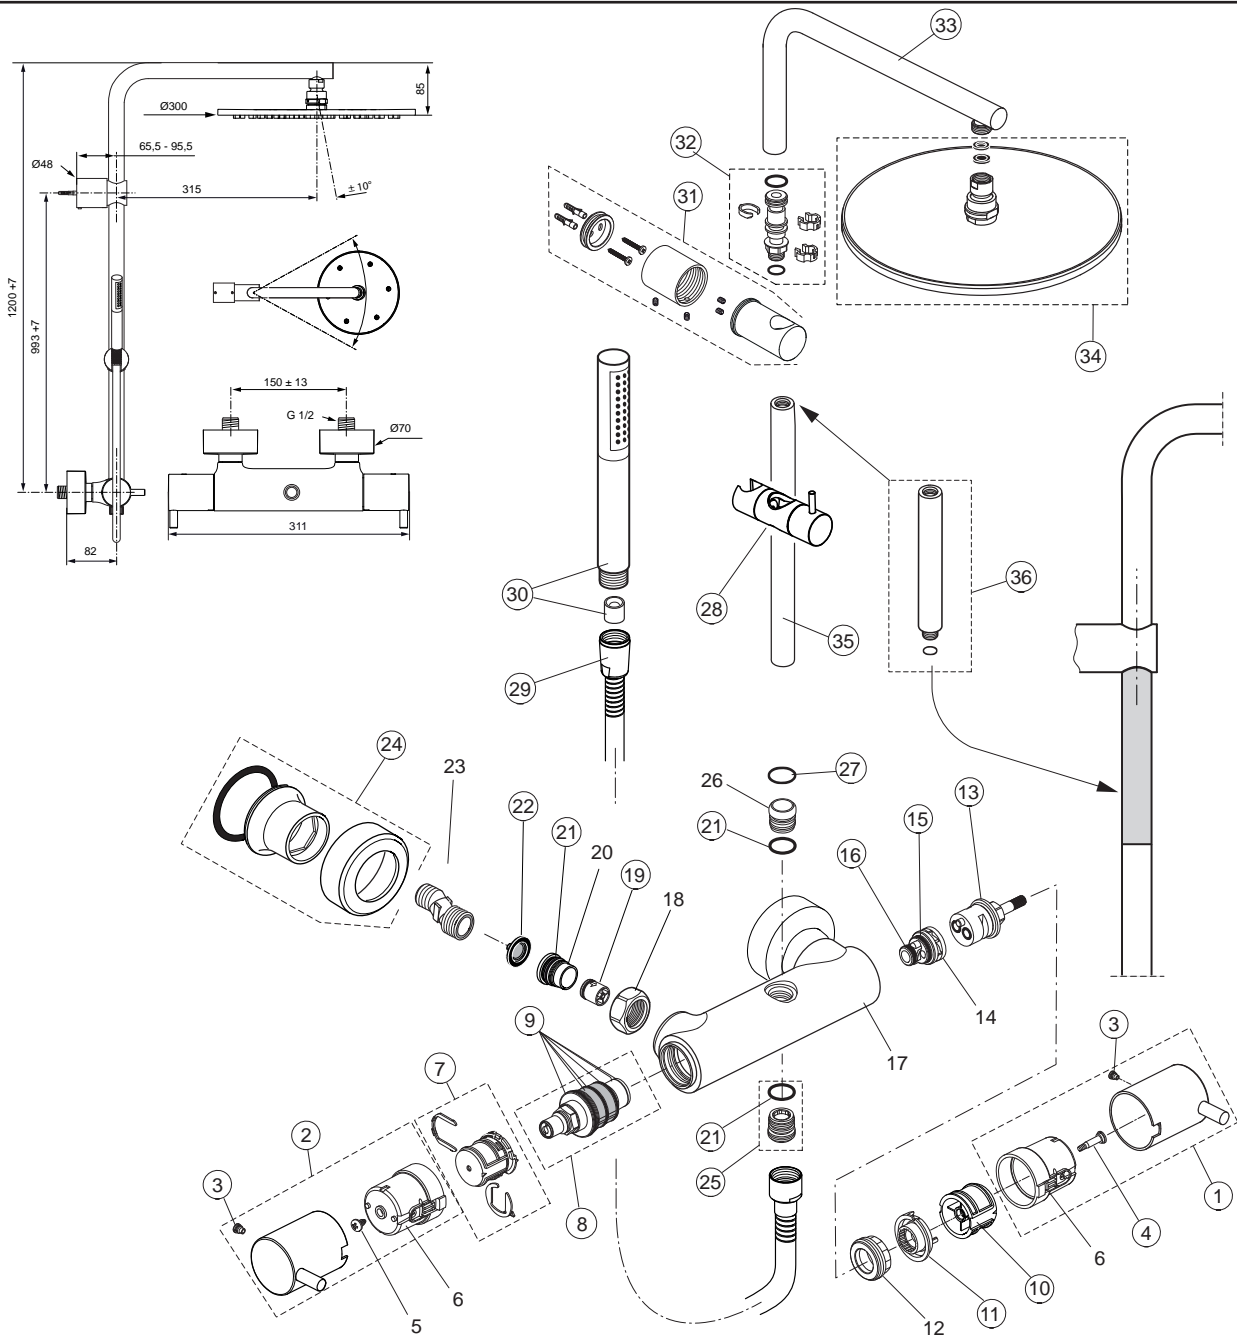

Reservevedele/Måltegninger F1738

Nr.	Beskrivelse	Varenr.	WVS nr.	Nr.	Beskrivelse	Varenr.	WVS nr.
1	Håndhjul, vandmængde	F961115AA		21	O-ring Ø17x2	A961810NU	745113428
2	Håndhjul, temperatur	F961116AA		22	Filter (2 stk.)	A962595NU	745113314
3	Skruer M5x5	A961095NU		23	Forskrining m/støjtd.		
4	Skruer M4 L=23,5	A962998NU		24	Rosetter komplet (2 stk.)	B961016AA	
5	Skruer til adapter			25	Nippel G1/2"	A963651NU	745113113
6	Adapter til håndhjul			26	Nippel til brusere		
7	Temperaturregulering	A961889NU	745113003	27	O-ring Ø18,7x2,6	A860933NU	
8	Termostatenhed	F961044NU	745113004	28	Bruseholder/glider	A861117AA	
9	Reparationssæt t.term	A962230NU	745113311	29	Bruseslange L=1750 mm	A4109AA	745107094
10	Øko-stopringe	A963432NU	745113318	30	Håndbruser komplet	A861098AA	738607104
11	Stopring, volume	A962563NU		31	Vægkonsol	F960891AA	
12	Gevind ring M34x1,5			32	Forbindelses nippel kompl.	F961042NU	
13	Ventiloverdel m. omsk.	A962568NU		33	Bruserarm	F961149AA	
14	Manifold omskifter			34	Hovedbruser Ø300	F1711AA	736326304
15	O-ring Ø18,77x1,78	A962529NU		35	Bruserør (fra Jan. 17)	A861144AA	
16	O-ring Ø12,42x1,78	A961332NU		36	Forlængerstykke 150 mm (medfølger ikke)	A860873AA	745109915
17	Batterikrop						
18	Omløber G3/4"						
19	Kontraventil DW15 (2 stk.)	A962594NU	745113437				
20	Sædenippel M20x1 Links						