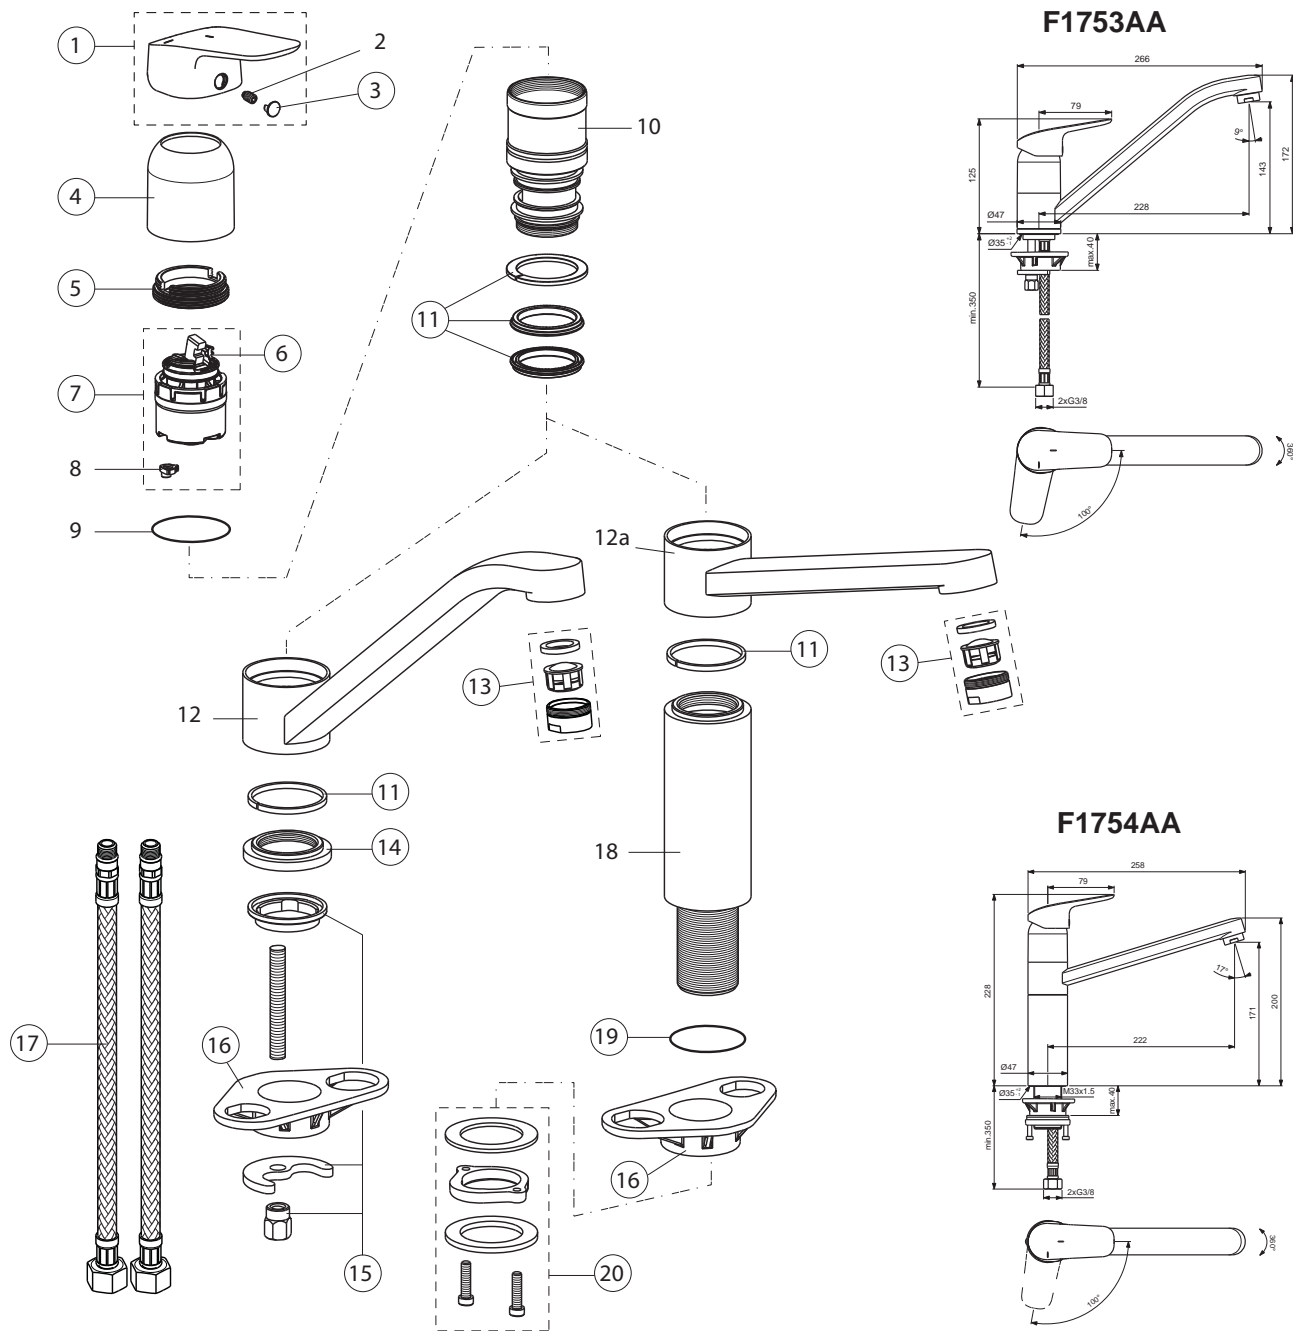

Reservedele/Måltegninger F1753, F1754

Nr.	Beskrivelse	Varenr.	WS nr.	Nr.	Beskrivelse	Varenr.	WS nr.
1	Greb	B961458AA		20	Bespændingssæt	B960255NU	
2	Skrue M5x8						
3	Mærkeknop (krom)	B960473AA	745113125				
4	Kappe	B961431AA					
5	Møtrik M41x1.5/M38x1.5	B961374NU					
7	Kartouche Ø38 mm	A861156NU					
8	Styr						
9	O-Ring Ø39.1x1.3						
10	Batterikrop						
11	Rep. sæt til tud	B960784NU					
12	Svintud lav						
12a	Svingtud høj						
13	Luftblander M24x1-A	A960321AA	745117426				
14	Bordring	B961430AA					
15	Bespændingssæt	A964520NU					
16	Spændeplade	A962328NU	745117010				
17	Flex slange M10x1-G3*8" (1 stk.)	A963600NU	745117410				
18	L445						
19	Forlænger krop						
20	O-ring Ø37.77x2.62	A962574NU					