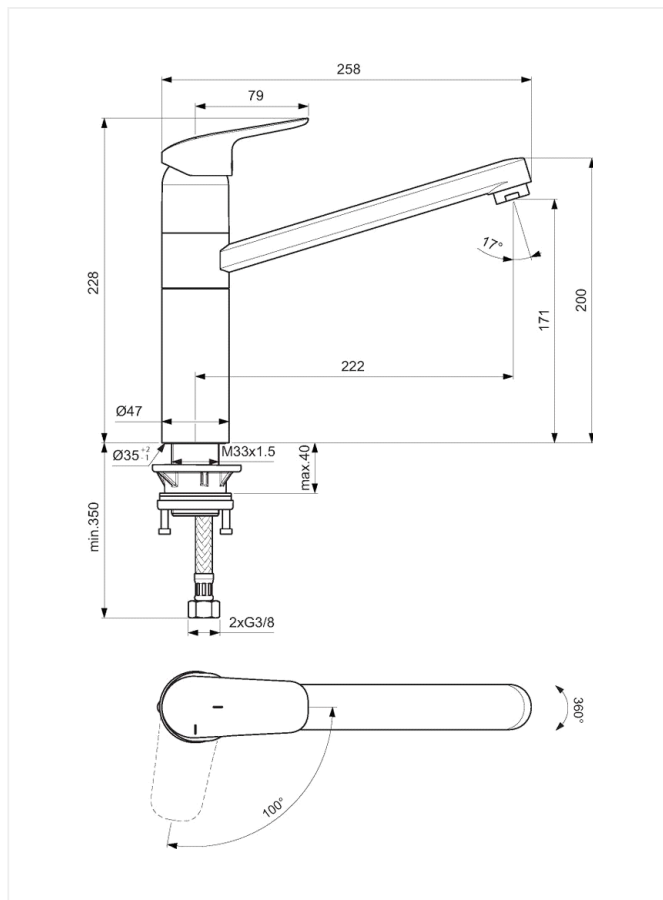

Ceraflex

Køkkenarmatur

Varenummer: F1754AA

VVS: 705732004

- krom
- 1-grebs
- keramisk kartouche
- BlueStart®
- 100% koldt vand ved midterstillet greb
- vandsparefunktion
- kan temperaturbegrænses
- 24 mm luftblander
- 222 mm tudfremspring
- tilgange: flexslanger G3/8"

Børma Ceraflex Køkkenarmatur - F1754AA/705732.004

Type: Etgrebsarmatur til køkken, med høj ansat tud, Keramisk spare-kartouche der kan temperaturbegrænses (1. click/stop = 50% vandmængde). BlueStart® 100% koldt vand ved midterstillet greb. Mulighed for udskiftning til handicapvenligt greb.