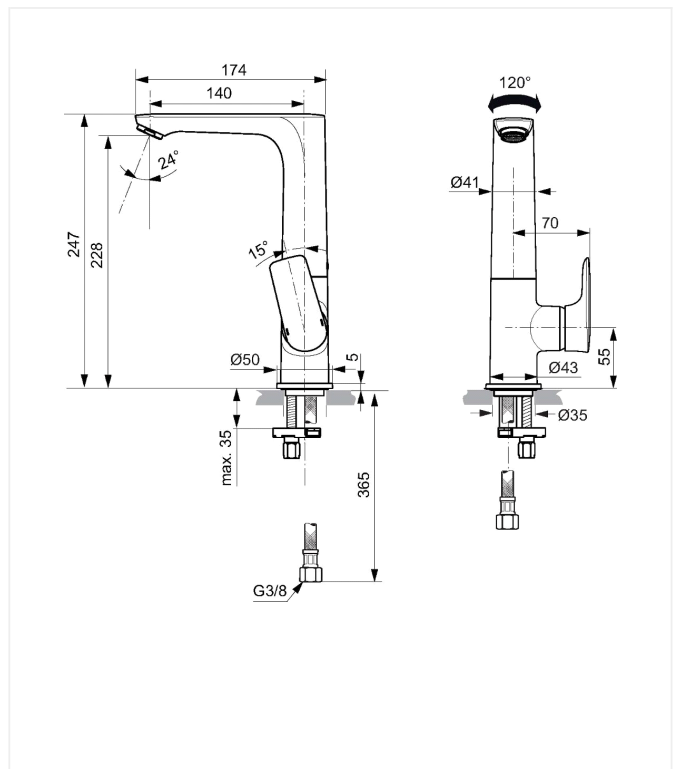

Connect Air

Håndvaskarmatur

Varenummer: F1752AA

VVS: 701402304

- krom
- 1-grebs
- med "push open" bundventil
- keramisk kartouche
- kan temperaturbegrænses
- 24 mm spareluftblander 5 l/min.
- 120° svingbar tud 140 mm tudfremspring
- tilgange: flexslanger G3/8"