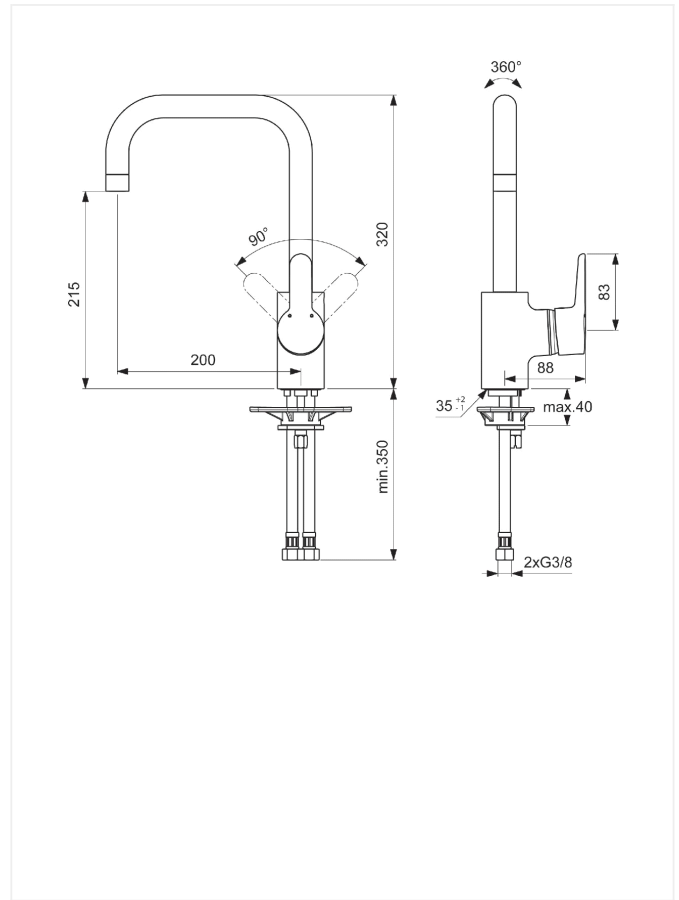

Connect

Køkkenarmatur

Varenummer: F1733AA

VVS: 705722104

- krom
- 1-grebs
- keramisk kartouche
- vandsparer
- kan temperaturbegrænses
- 22 mm luftblander
- U-tud 200 mm tudfremspring
- tilgange: flexslanger G3/8"

Connect Køkkenarmatur - F1733AA/705722.104

Type: Type: Etgrebsarmatur til køkken, med høj U-tud, med keramisk spærte kartouche der kan temperaturbegrænses

Hjemmesiden bruger Cookies

Vi bruger cookies for at forbedre din oplevelse, vurdere brugen af de enkelte elementer på hjemmesiden og til at støtte markedsføringen af vores services. Ved at klikke ok eller klikke dig videre til næste side, accepterer du vores brug af cookies. [Læs mere](#)